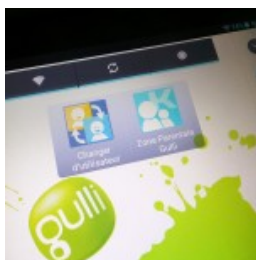

L'intérêt de cette **tablette Gulli** est aussi son contenu de base. On trouve en effet, dès la première utilisation, tout un tas d' **applications** pré-installées (une soixantaine au total) : jeux, livres interactifs, dessins animés, cahiers de vacances... Concernant les dessins animés ce sont bien sur des épisodes issus de la chaîne **Gulli** , 6 heures de programmes au total avec **Monster High**, **Pokémon**, **Inazuma Eleven** ou encore **Beyblade**... Concernant les jeux on trouve du **Angry Birds**, du **Cut The Rope** et bien d'autres. Certaines **applications** seront